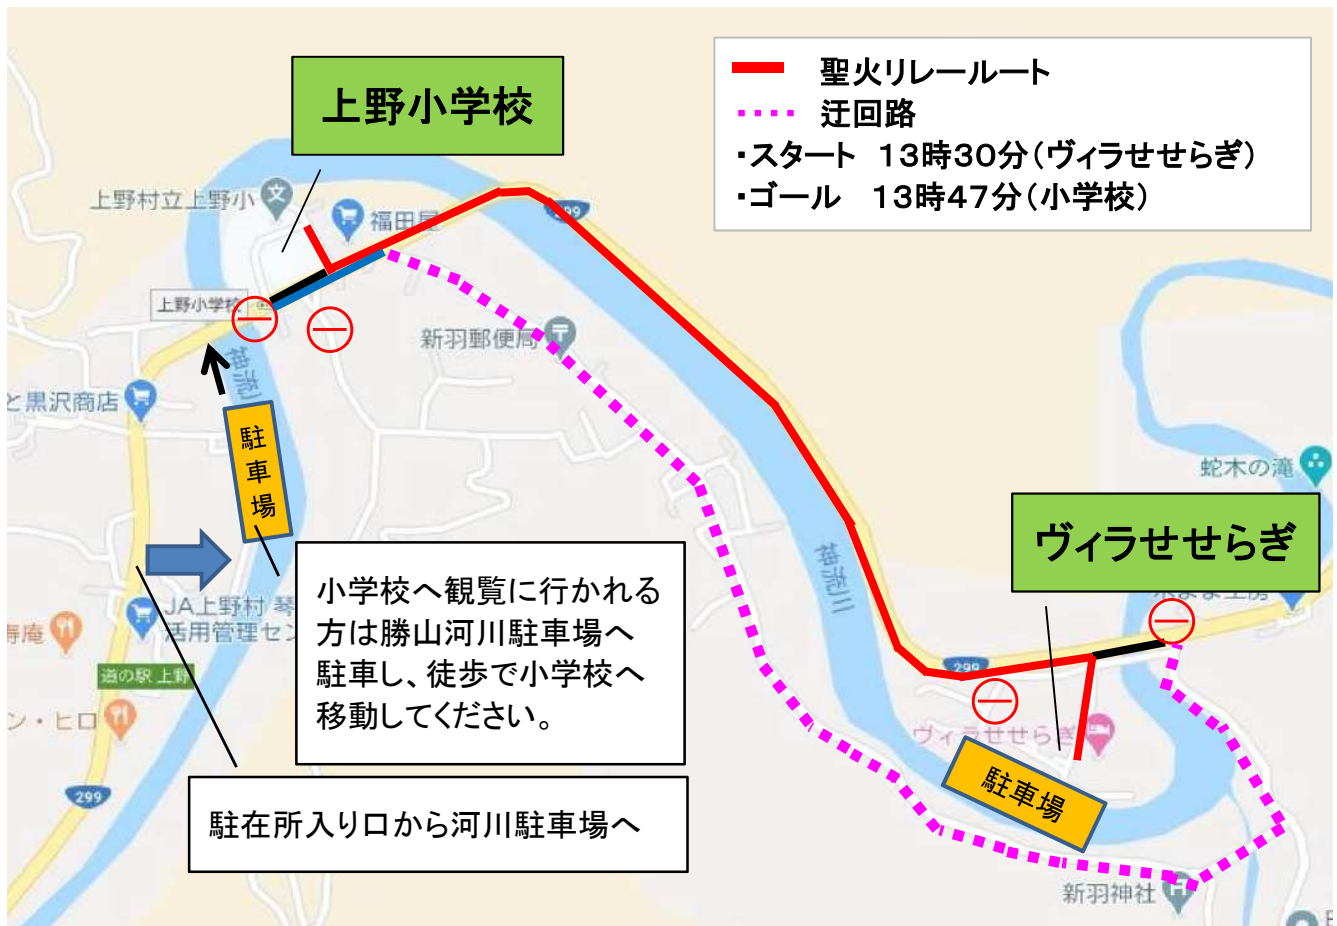

東京2020オリンピック聖火リレー交通規制・駐車場について

【交通規制説明】

規制時間: 午後1時15分～午後2時 (多少時間は前後します。)

交通規制中は国道は通行できませんので、新羽旧道を迂回してください。

ただし、聖火リレー隊が小学校に近づく10分間程度は、小学校信号機から新羽旧道入口までの間は完全に通行できなくなりますのでご注意ください。

○注意事項

・駐車場は、「ヴィラセセラぎ」河川駐車場と勝山河川駐車場の2箇所のみとなっていますので、スタート・ゴール会場や沿道への移動については徒歩をお願いします。

・交通規制のため、各駐車場をご利用の方は午後1時までにお越し下さい。

・ルート周辺を通行する場合は警察官や誘導員の指示に従って通行をお願いします。

・ルート周辺にお住まいの方にはご迷惑をお掛けしますが、ご協力をお願いします。

※コロナ感染症対策のため、マスクの着用や咳エチケットなどの対応をお願いします。

※「ヴィラセセラぎ」「上野小学校」での観覧者受付では検温を実施します。また、警備上の安全確保のため、手荷物検査を行いますのでご協力をお願いします。