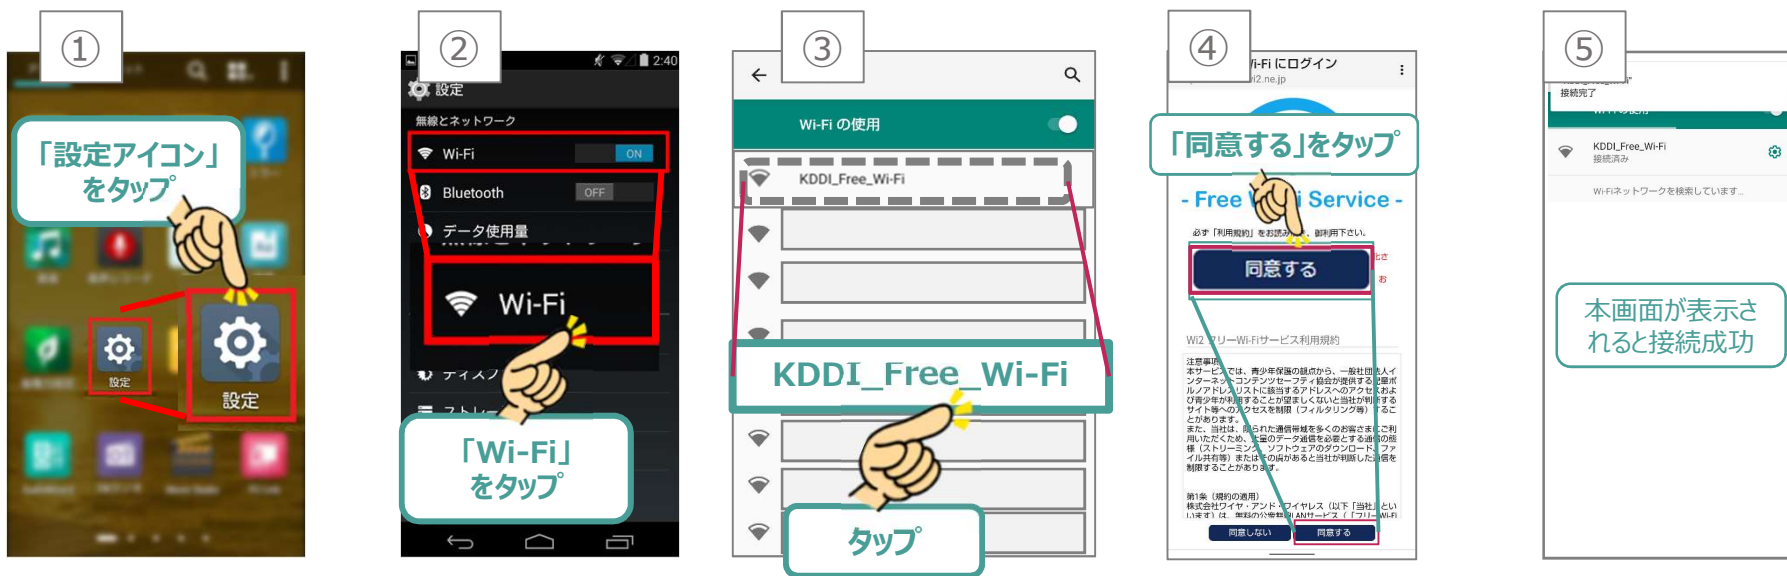

御巢鷹の尾根周辺のWi-Fi環境のご提供について

- ご利用可能エリア：『登山口駐車場周辺』・『昇魂之碑周辺』でご利用いただけます。

iOSでの接続手順

※ご利用の機種によって、設定画面が異なる場合がございます。
設定が上手く行かない場合は、受付担当までお声掛けください。

※尚、au / UQ mobile / povoをご契約のお客様は、スマートフォンがそのままご利用いただけます

御巢鷹の尾根周辺のWi-Fi環境のご提供について

- ご利用可能エリア：『登山口駐車場周辺』・『昇魂之碑周辺』でご利用いただけます。

Androidでの接続手順

※ご利用の機種によって、設定画面が異なる場合がございます。
設定が上手く行かない場合は、受付担当までお声掛けください。

※尚、au / UQ mobile / povoをご契約のお客様は、スマートフォンがそのままご利用いただけます